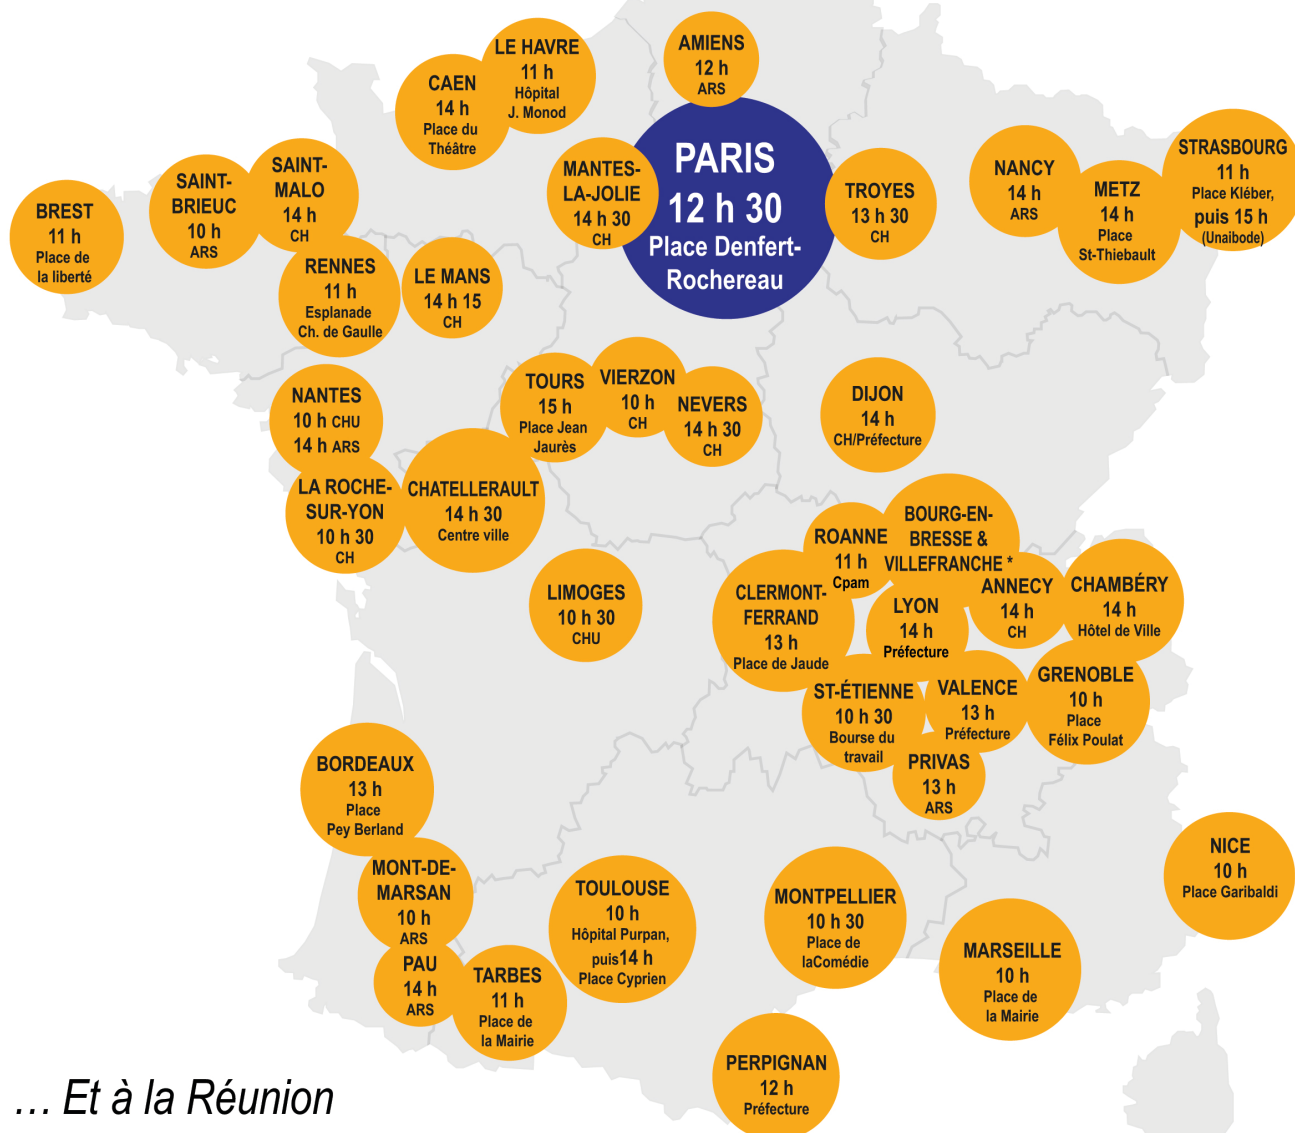

Les principaux cortèges et rassemblements du #7mars

En métropole...

... Et à la Réunion

SAINT-PAUL
10 h 30
Grotte des premiers Français

* À Bourg-en-Bresse, défilé à 13 h 30 au départ du carrefour de l'Europe ; à Villfranche-sur-Saône, rassemblement à 12 h sur l'esplanade de la mairie